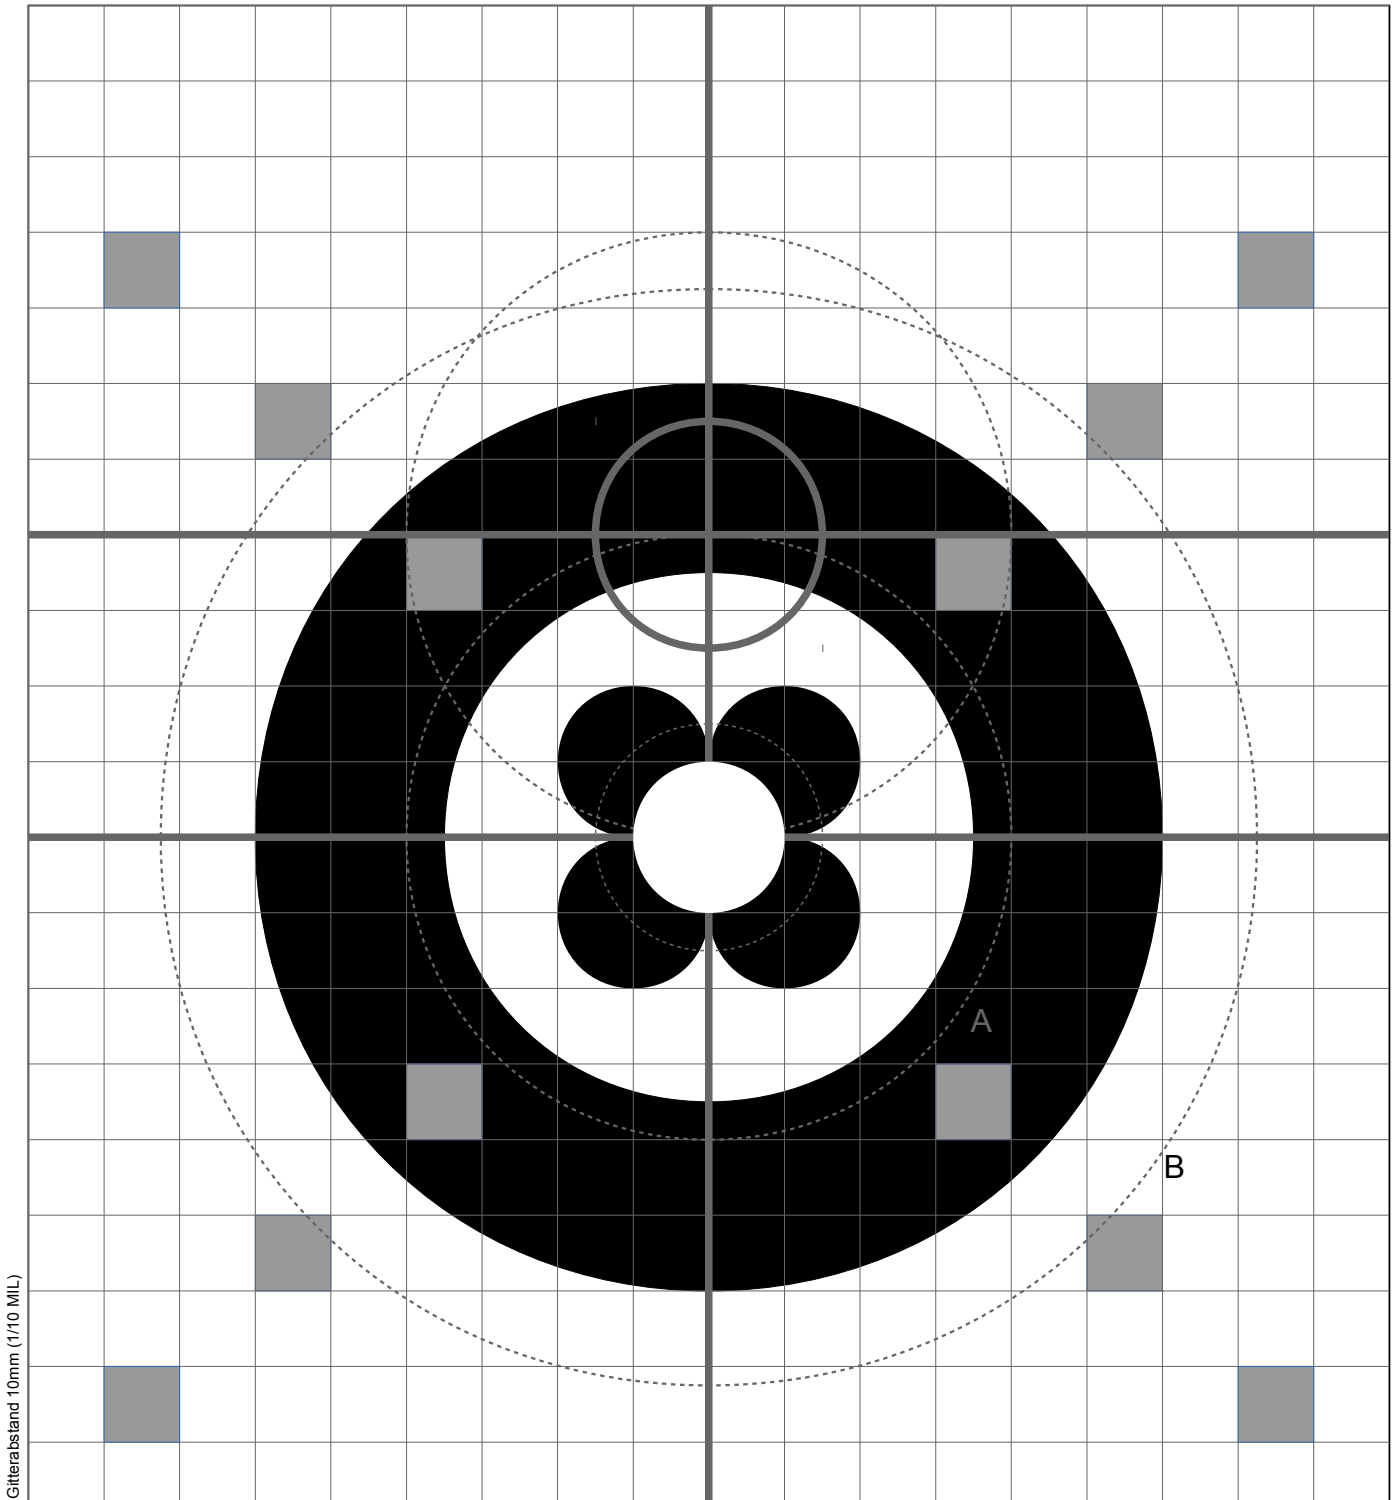

Anschußscheibe Bayerischer Jagdverband (metrisch)

Bedingungen für die BJV Büchsennadel:

3 Schuss mit wildartzugelassenem Kaliber (mind. .222 Rem) im Kreis A und 5 Schuss im Kreis B

Gitterabstand 10mm (1/10 MIL)