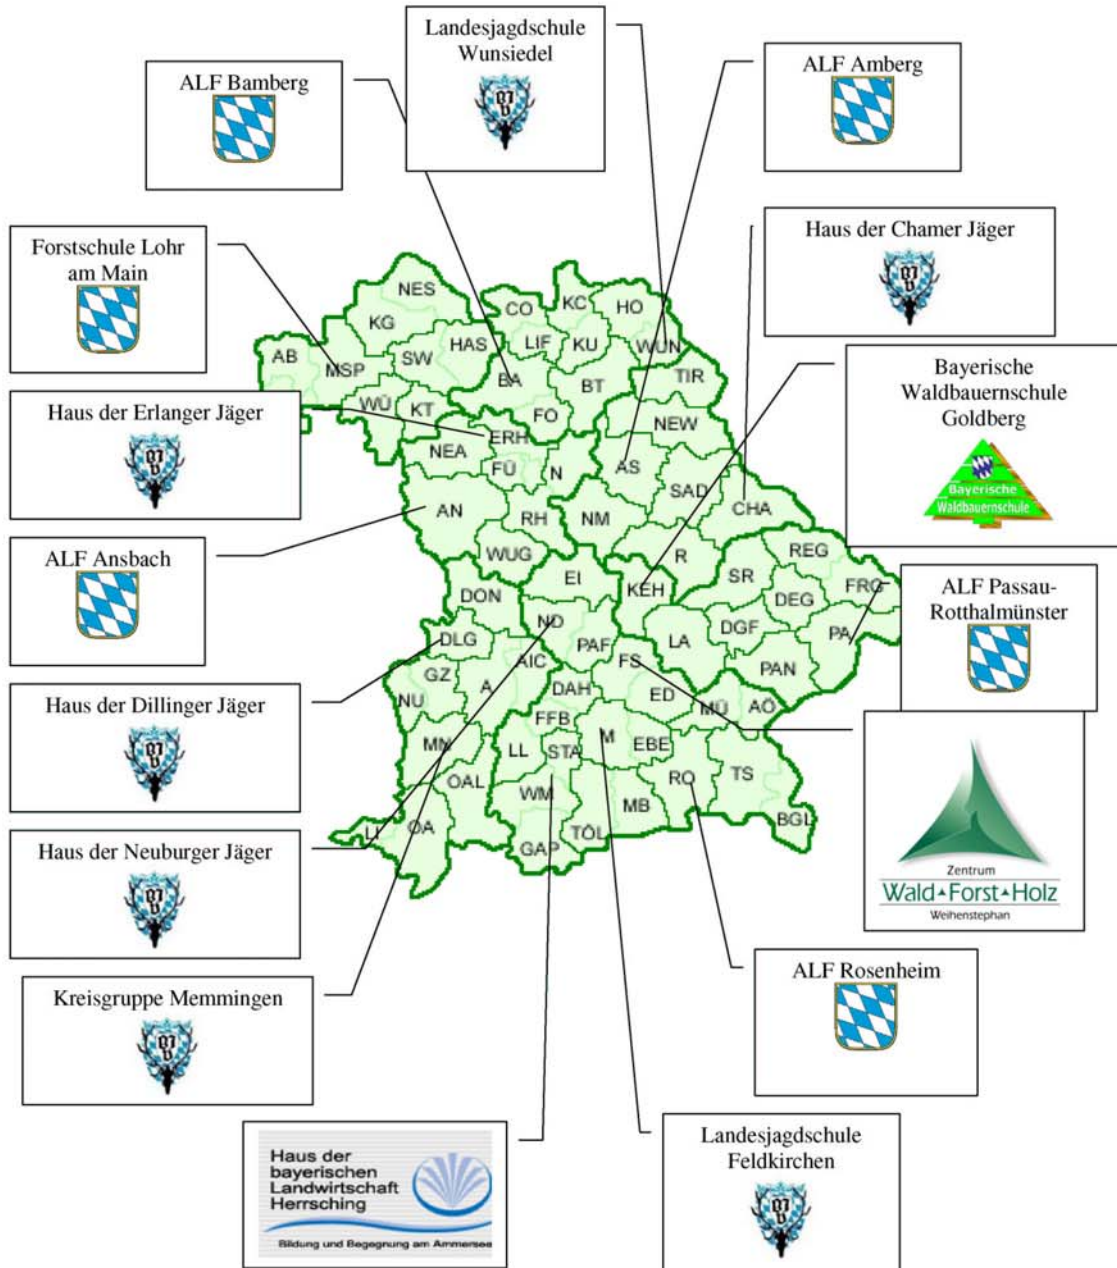

Jägerprüfungsstandorte in Bayern

ab dem 01.01.2007

Bayerisches Staatsministerium für
Landwirtschaft und Forsten
-Oberste Jagdbehörde-