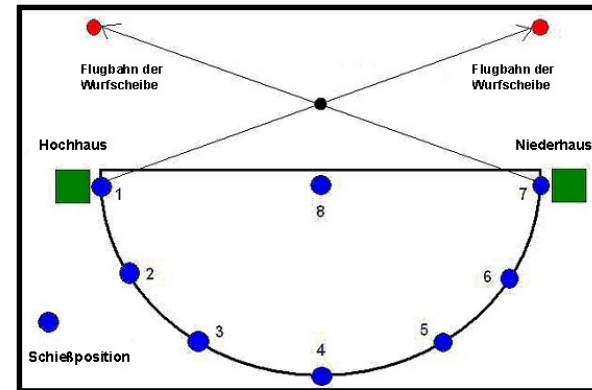

aufgelegt

**Laufender Keiler**

50 m

links - rechts

[www.wuttkedruck.de](http://www.wuttkedruck.de)

# Großes Bayerisches Landesschießen

www.wtc-rendsburg.de

15 Wurfscheiben jagdlich

*Trap*

15 Wurfscheiben jagdlich

*Skeet*

**Jagdliche Kombination - Schrot –  
(erweitert)**

**15 Wurfscheiben Jagdparcours**