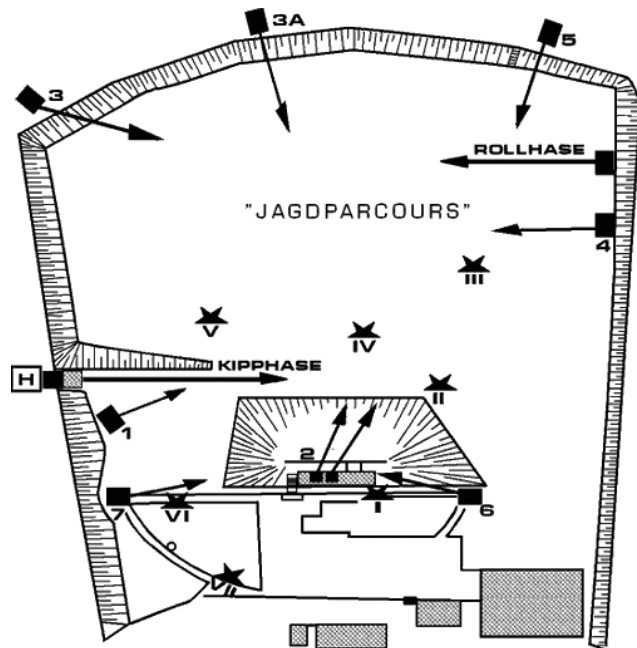

## Jagdliche Kombination - Schrot – (herkömmlich)

15 Wurfscheiben jagdlich *Trap*

15 Wurfscheiben jagdlich *Skeet*

# Großes Bayerisches Landesschießen

www.wtc-rendsburg.de

15 Wurfscheiben jagdlich

*Trap*

15 Wurfscheiben jagdlich

*Skeet*

**Jagdliche Kombination - Schrot –  
(erweitert)**

**15 Wurfscheiben Jagdparcours**

# Großes Bayerisches Landesschießen

	maximale Punktzahl herkömmlich	maximale Punktzahl neu
	Kugel	
Bock	50	50
Fuchs	50	50
Überläufer	50	-
Laufender Keiler (r-l)	50	50
Gams		<b>50</b>
Laufender Keiler (l-r)		<b>50</b>
<b>Zwischensumme</b>	<b>200</b>	<b>250</b>
	Schrot	
Trap	75 (15x5)	<b>60 (15x4)</b>
Skeet	75 (15x5)	<b>60 (15x4)</b>
Parcours		<b>60 (15x4)</b>
<b>Zwischensumme</b>	<b>150</b>	<b>180</b>
<b>Endsumme</b>	<b>350</b>	<b>430</b>