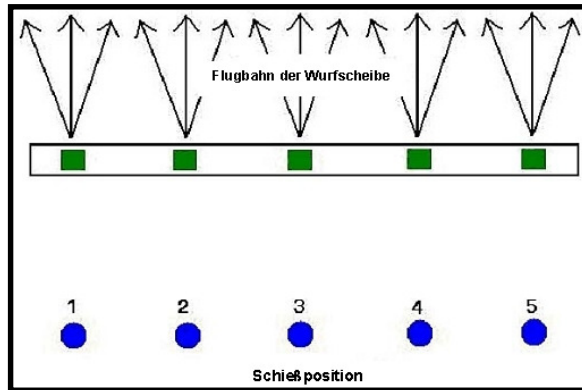

Großes Bayerisches Landesschießen

www.wtc-rendsburg.de

15 Wurfscheiben jagdlich

Trap