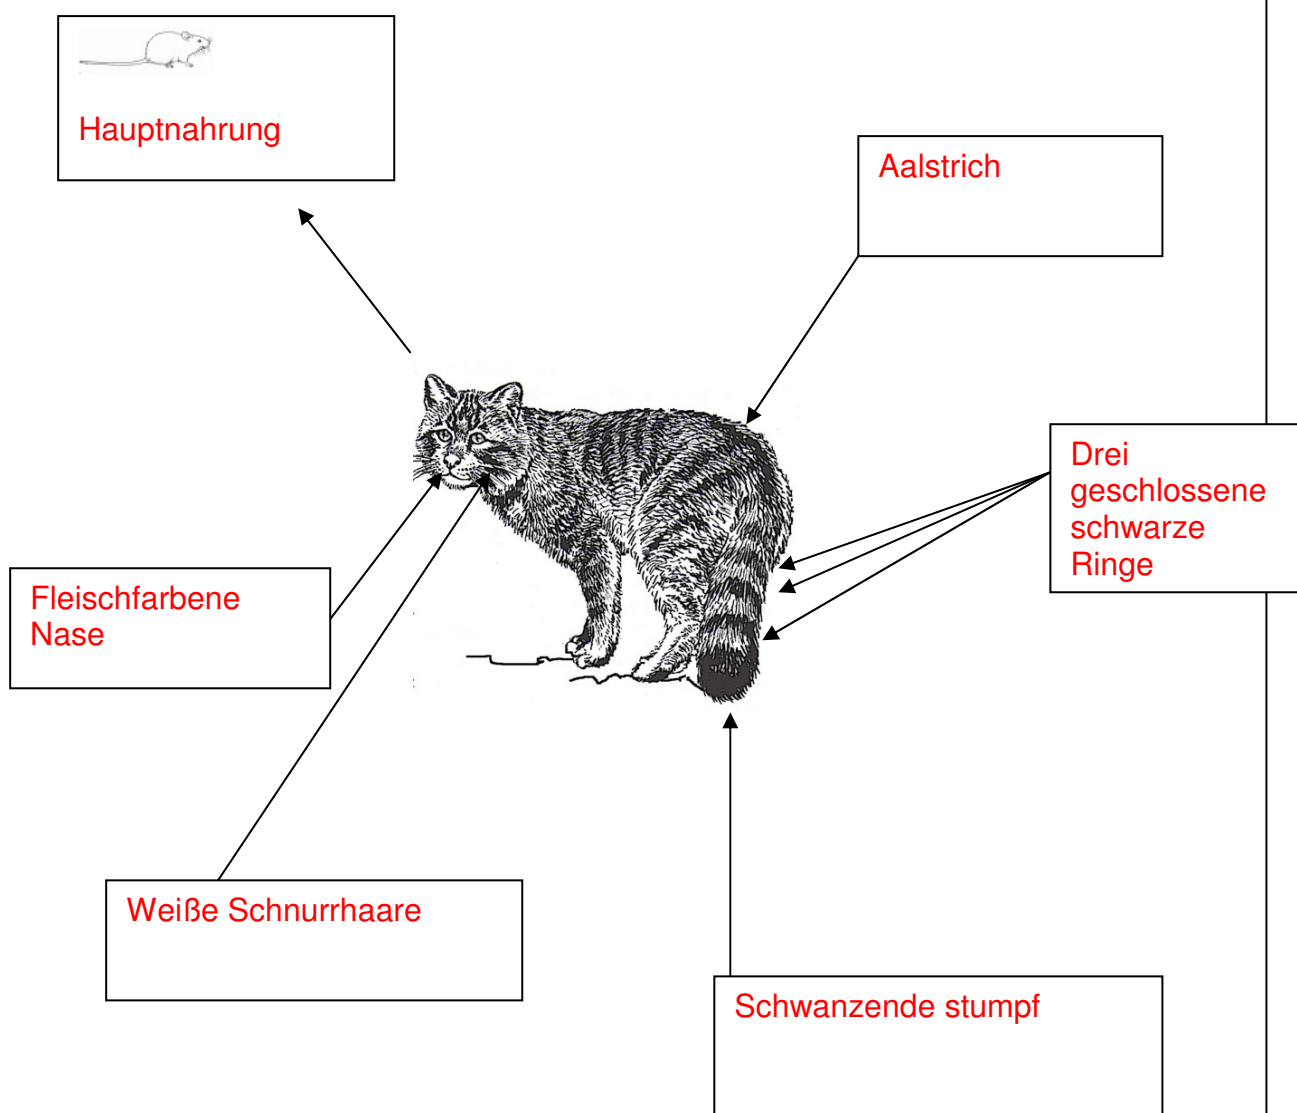

Die Wildkatze –
ein scheuer Waldbewohner

Der Körper der Wildkatze wirkt _____. Die Haare der Wildkatze sind länger als die der Hauskatzen, deshalb erscheint der Schwanz _____. Die Wildkatze ist ein Kulturflüchter.

Setze ein: Aalstrich, dicker, , Hauptnahrung, weiße Schnurrhaare, fleischfarbene Nase, drei geschlossene schwarze Ringe, gedrungen, Schwanzende stumpf

Die Wildkatze – ein scheuer Waldbewohner

Der Körper der Wildkatze wirkt gedrungen. Die Haare der Wildkatze sind länger als die der Hauskatzen, deshalb erscheint der Schwanz dicker. Die Wildkatze ist ein Kulturflüchter.