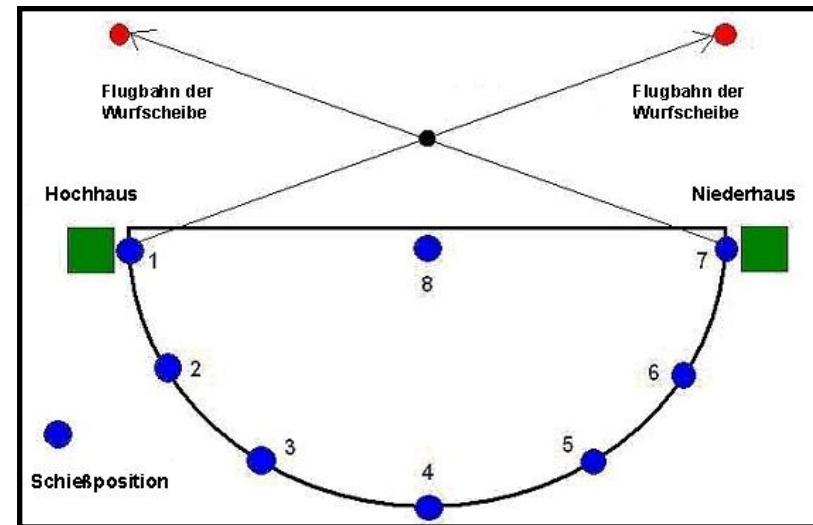

Jagdliche Kombination - Schrot – (herkömmlich)

15 Wurfscheiben jagdlich *Trap*

15 Wurfscheiben jagdlich *Skeet*