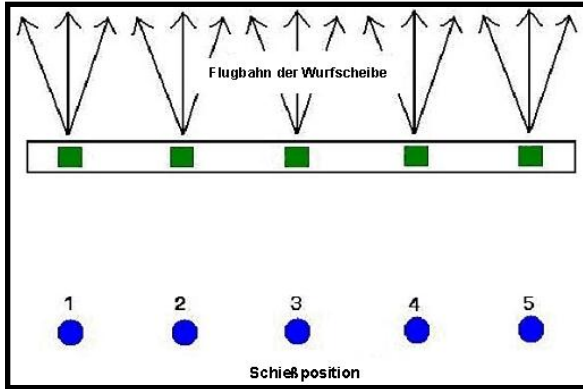

www.wuttkedruck.de

Jagdliche Kombination - Schrot – (herkömmlich)

15 Wurfscheiben jagdlich *Trap*

15 Wurfscheiben jagdlich *Skeet*

Großes Bayerisches Landesschießen

15 Wurfscheiben jagdlich

Trap

15 Wurfscheiben jagdlich

Skeet

**Jagdliche Kombination - Schrot –
(erweitert)**

15 Wurfscheiben Jagdparcours

Großes Bayerisches Landesschießen

	Wertung herkömmlich	Wertung neu
	Kugel	
Bock	50	50
Fuchs	50	50
Überläufer	50	-
Laufender Keiler (r-l)	50	50
Gams		50
Laufender Keiler (l-r)		50
Zwischensumme	200	250
	Schrot	
Trap	75	60
Skeet	75	60
Parcours		60
Zwischensumme	150	180
Endsumme	350	430