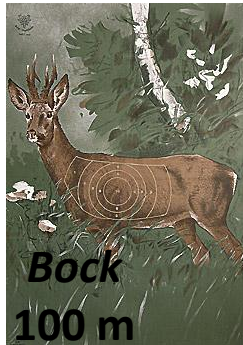

Bundesmeisterschaft (DJV):

Teilnahme für bayerische Schützen:

1,5-faches Startgeld

und keine offizielle Wertung!!!

Großes Bayerisches Landesschießen

Jagdliche Kombination - Kugel –

(herkömmlich)

Bock
100 m
stehend
angestrichen

Fuchs
100 m
liegend
freihändig

Überläufer
100 m
stehend
freihändig

Laufender Keiler
50 m
rechts - links

Großes Bayerisches Landesschießen

Bock
100 m

stehend
angestrichen

Fuchs
100 m

liegend
freihändig

~~**Überläufer**
100 m~~

~~stehend
freihändig~~

Laufender Keiler
50 m

rechts - links

Jagdliche Kombination - Kugel –

(erweitert/ geändert)

Fuchs

100 m