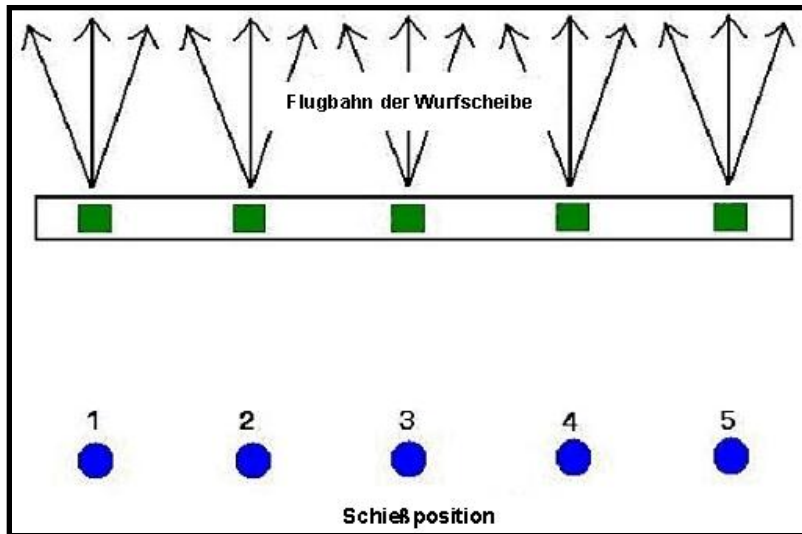

Jagdliche Kombination - Schrot – (herkömmlich)

15 Wurfscheiben jagdlich *Trap*

15 Wurfscheiben jagdlich *Skeet*