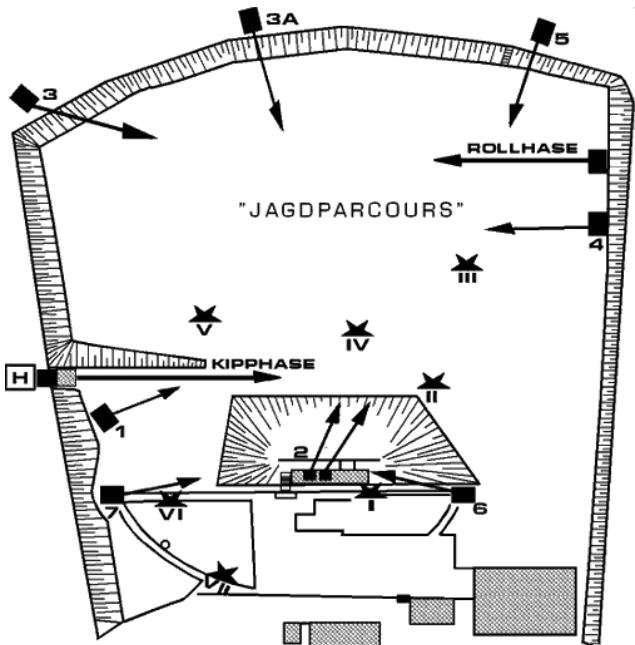

sitzend

aufgestützt

Gams

200 m

aufgelegt

Laufender Keiler

50 m

links - rechts

www.wuttkedruck.de

Jagdliche Kombination - Schrot – (herkömmlich)

15 Wurfscheiben jagdlich *Trap*

15 Wurfscheiben jagdlich *Skeet*

Großes Bayerisches Landesschießen

15 Wurfscheiben jagdlich

Trap

15 Wurfscheiben jagdlich

Skeet

**Jagdliche Kombination - Schrot –
(erweitert)**

15 Wurfscheiben Jagdparcours

Großes Bayerisches Landesschießen

	Wertung herkömmlich	Wertung neu
	Kugel	
Bock	50	50
Fuchs	50	50
Überläufer	50	-
Laufender Keiler (r-l)	50	50
Gams		50
Laufender Keiler (l-r)		50
Zwischensumme	200	250
	Schrot	
Trap	75	60
Skeet	75	60
Parcours		60
Zwischensumme	150	180
Endsumme	350	430