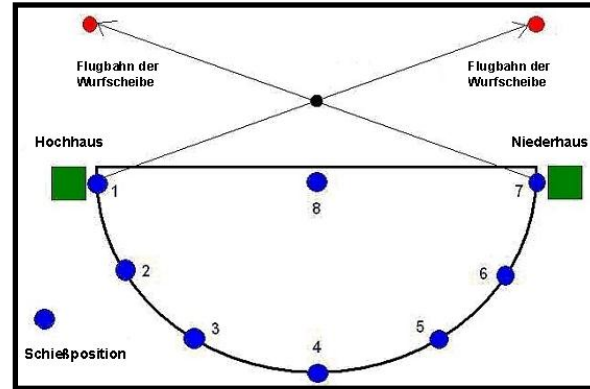

sitzend

aufgestützt

Gams

200 m

aufgelegt

Laufender Keiler

50 m

links - rechts

www.wuttkedruck.de

Jagdliche Kombination - Schrot – (herkömmlich)

15 Wurfscheiben jagdlich *Trap*

15 Wurfscheiben jagdlich *Skeet*

Großes Bayerisches Landesschießen

15 Wurfscheiben jagdlich

Trap

15 Wurfscheiben jagdlich

Skeet

**Jagdliche Kombination - Schrot –
(erweitert)**

15 Wurfscheiben Jagdparcours

Großes Bayerisches Landesschießen

	Wertung herkömmlich	Wertung neu
	Kugel	
Bock	50	50
Fuchs	50	50
Überläufer	50	-
Laufender Keiler (r-l)	50	50
Gams		50
Laufender Keiler (l-r)		50
Zwischensumme	200	250
	Schrot	
Trap	75	60
Skeet	75	60
Parcours		60
Zwischensumme	150	180
Endsumme	350	430