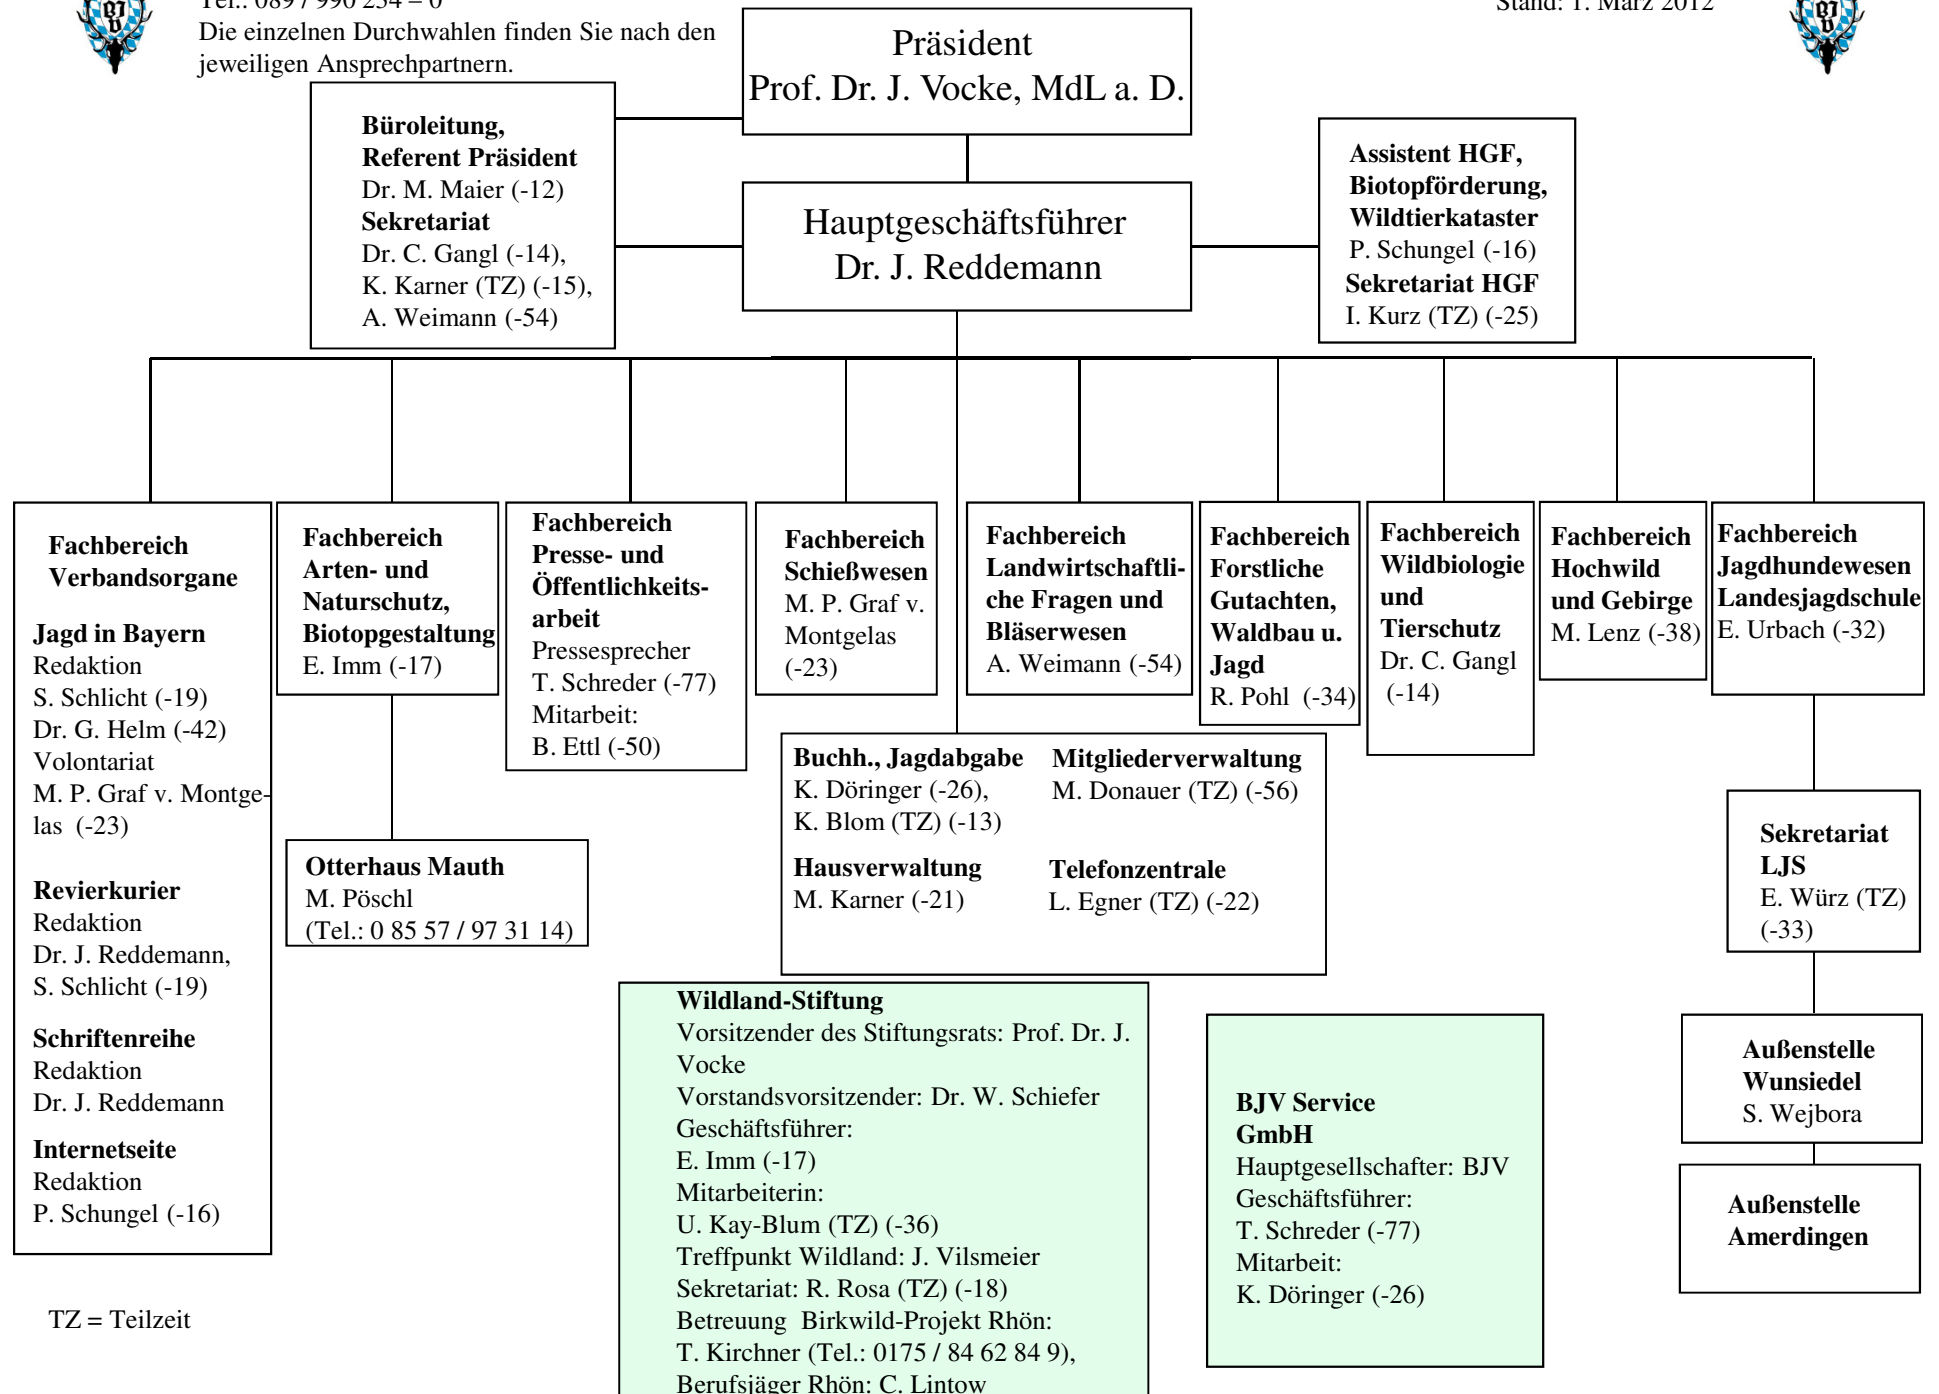

Tel.: 089 / 990 234 – 0

Die einzelnen Durchwahlen finden Sie nach den jeweiligen Ansprechpartnern.

Stand: 1. März 2012

TZ = Teilzeit

Kontaktdaten der Mitarbeiter nach alphabetischer Reihenfolge

Karin Blom, Tel.: 089 / 990 234 13, Fax: 089 / 990 234 37, E-Mail: buchhaltung@jagd-bayern.de
Maria Donauer, Tel.: 089 / 990 234 56, Fax: 089 / 990 234 37, E-Mail: mitglieder@jagd-bayern.de
Katharina Döringer, Tel.: 089 / 990 234 26, Fax: 089 / 990 234 37, E-Mail: geschaeftsstelle@jagd-bayern.de
Lucie Egner, Tel.: 089 / 990 234 22, Fax: 089 / 990 234 37, E-Mail: lucie.egner@jagd-bayern.de
Barbara Ettl, Tel.: 089 / 990 234 50, Fax: 089 / 990 234 35, E-Mail: barbara.ettl@jagd-bayern.de
Dr. Claudia Gangl, Tel.: 089 / 990 234 14, Fax: 089 / 990 234 35, E-Mail: c.gangl@jagd-bayern.de
Eric Imm, Tel.: 089 / 990 234 17, Fax: 089 / 990 234 35, E-Mail: imm.wildland@jagd-bayern.de
Karin Karner, Tel.: 089 / 990 234 15, Fax: 089 / 990 234 35, E-Mail: dr.vocke@jagd-bayern.de
Michael Karner, Tel.: 089 / 990 234 21, Fax: 089 / 990 234 35, E-Mail: m.karner@jagd-bayern.de
Ulrike Kay-Blum, Tel.: 089 / 990 234 36, Fax: 089 / 990 234 35, E-Mail: kay-blum.wildland@jagd-bayern.de
Thorsten Kirchner, Tel.: 0175 / 84 62 84 9, Fax: k.A., E-Mail: torsten.kirchner@brrhoenbayern.de
Irene Kurz, Tel.: 089 / 990 234 25, Fax: 089 / 990 234 37, E-Mail: geschaeftsfuehrung@jagd-bayern.de
Marion Lenz, Tel.: 089 / 990 234 38, Fax: 089 / 990 234 35, E-Mail: marion.lenz@jagd-bayern.de
Dr. Michael Maier, Tel.: 089 / 990 234 12, Fax: 089 / 990 234 35, E-Mail: michael.maier@jagd-bayern.de
Maximilian Peter Graf von Montgelas, Tel.: 089 / 990 234 23, Fax: 089 / 990 234 35, E-Mail: maxpeter.montgelas@jagd-bayern.de
Manfred Pöschl, Tel.: 0 85 57 / 97 31 14, Fax: 0 85 57 / 97 31 15, E-Mail: manfred.poeschl@jagd-bayern.de
Ramona Pohl, Tel.: 089 / 990 234 34, Fax: 089 / 990 234 35, E-Mail: ramona.pohl@jagd-bayern.de
Dr. Joachim Reddemann, Tel.: 089 / 990 234 0, Fax: 089 / 990 234 37, E-Mail: joachim.reddemann@jagd-bayern.de
Renate Rosa, Tel.: 089 / 990 234 18, Fax: 089 / 990 234 37, E-Mail: r.rosa@jagd-bayern.de
Stephanie Schlicht, Tel.: 089 / 990 234 19, Fax: 089 / 990 234 35, E-Mail: redaktion@jagd-bayern.de
Thomas Schreder, Tel.: 089 / 990 234 77, Fax: 089 / 990 234 35, E-Mail: t.schreder@jagd-bayern.de
Peter Schungel, Tel.: 089 / 990 234 16, Fax: 089 / 990 234 37, E-Mail: peter.schungel@jagd-bayern.de
Egbert Urbach, Tel.: 089 / 990 234 32, Fax: 089 / 990 234 35, E-Mail: jagdschule@jagd-bayern.de
Anita Weimann, Tel.: 089 / 990 234 54, Fax: 089 / 990 234 35, E-Mail: anita.weimann@jagd-bayern.de
Elfriede Würz, Tel.: 089 / 990 234 33, Fax: 089 / 990 234 35, E-Mail: ljs-sekretariat@jagd-bayern.de